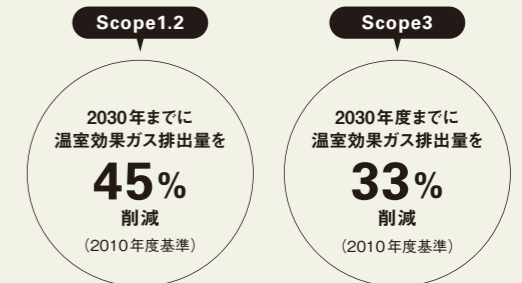

日立建機グループのSBT